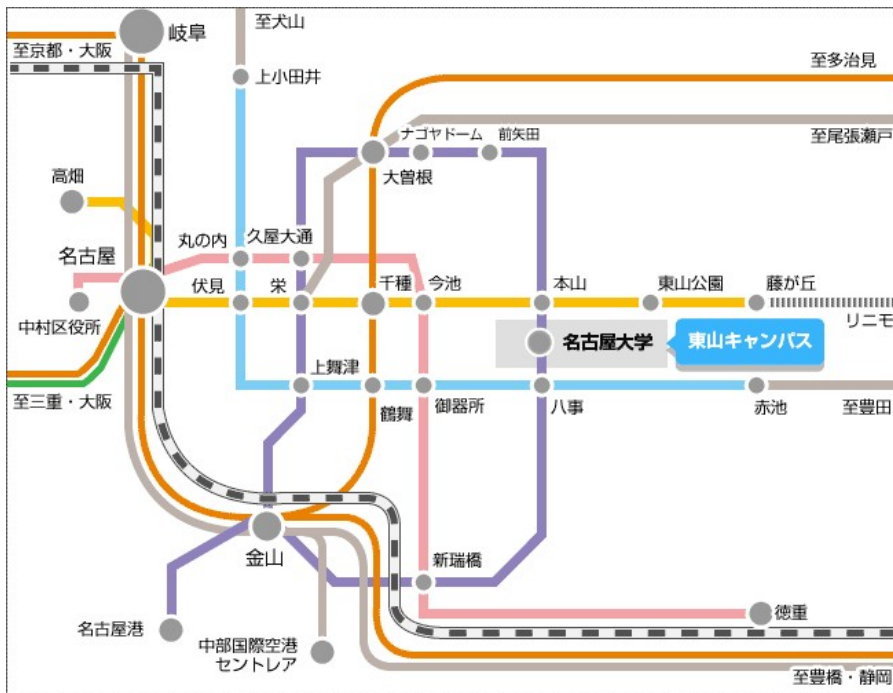

【路線図】

— 新幹線   
 — JR在来線   
 — 地下鉄東山線   
 — 地下鉄名城線   
 — 地下鉄桜通線  
— 地下鉄鶴舞線   
— 名鉄線   
— 近鉄線

「名古屋駅」方面から

地下鉄東山線「本山」駅下車 名城線右回り乗り換え「名古屋大学」駅下車 所要時間：約 25 分

「金山」方面から

地下鉄名城線左回り「名古屋大学」駅下車 所要時間：約 21 分

中部国際空港「セントレア」方面から

名鉄空港線「中部国際空港」駅より名鉄本線「金山」駅下車 地下鉄名城線左回り「名古屋大学」駅下車 所要時間：約 60 分

〒464-8602 愛知県名古屋市千種区不老町 名古屋大学 野依記念学術交流館